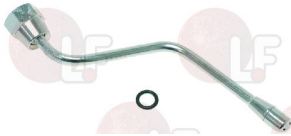

VIBIEMME TUBILANCVADK

VIBIEMME TUBILANCVADXK

**1449064 COMPLETE STEAM PIPE  $\varnothing$  8 mm**  
pipe length 240 mm  
for Coffee machine (ECM) MICHELANGELO - RAFFAELLO  
for Coffee machine (VIBIEMME) EVOLUTION - KOMETA  
MINIMAX - REVOLUTION - SILVER